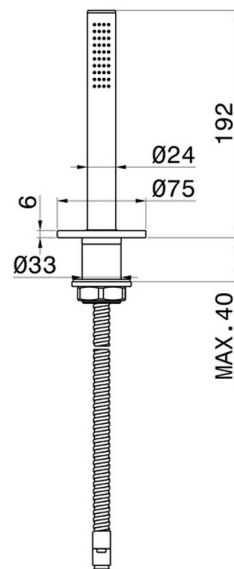

## 68493.01.014

Set doccia completo per bordo vasca - finitura Bianco opaco

### CARATTERISTICHE

Tecnologia  
Installazione

**Save Water**  
**Bordo vasca**

### DISEGNO TECNICO

**O'RAMA**

**68493.01.014**

Set doccetta completo per bordo vasca - finitura Bianco opaco

**FINITURE DISPONIBILI**

---

**01.014**

Bianco opaco