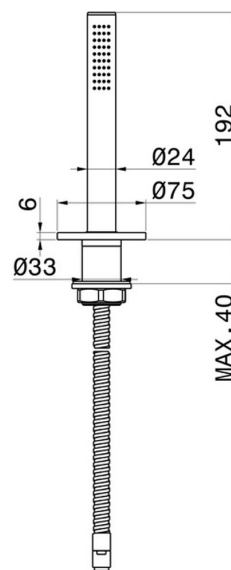

## 68493.01.093

Set doccia completo per bordo vasca - finitura Nero opaco

### CARATTERISTICHE

Tecnologia

Save Water

Installazione

Bordo vasca

### DISEGNO TECNICO

**O'RAMA**

**68493.01.093**

Set doccetta completo per bordo vasca - finitura Nero opaco

**FINITURE DISPONIBILI**

---

**01.093**

Nero opaco