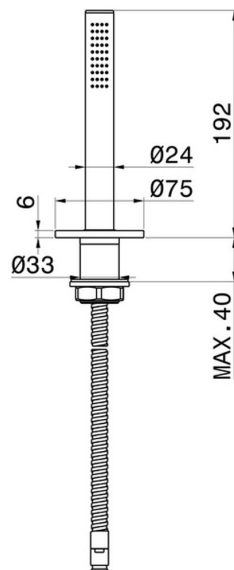

O'RAMA

68493.21.018

Set doccia completo per bordo vasca - finitura Cromo

CARATTERISTICHE

Tecnologia

Save Water

Installazione

Bordo vasca

DISEGNO TECNICO

O'RAMA

68493.21.018

Set doccetta completo per bordo vasca - finitura Cromo

FINITURE DISPONIBILI

21.018

Cromo

01.014