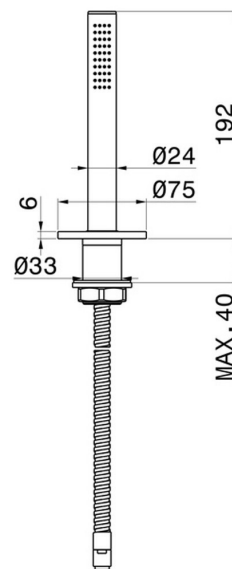

O'RAMA

68493.61.020

Set doccetta completo per bordo vasca - finitura PVD Glossy Gold

PVD Glossy Gold

CARATTERISTICHE

Tecnologia

Save Water

Installazione

Bordo vasca

DISEGNO TECNICO

O'RAMA

68493.61.020

Set doccetta completo per bordo vasca - finitura PVD Glossy Gold

FINITURE DISPONIBILI

61.020

PVD Glossy Gold