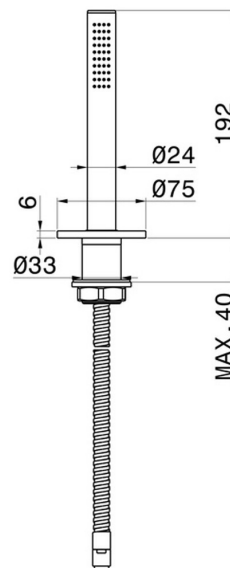

O'RAMA

68493.M0.070

Set doccia completo per bordo vasca - finitura Titanium Satin

CARATTERISTICHE

Tecnologia
Installazione

Save Water
Bordo vasca

DISEGNO TECNICO

O'RAMA

68493.M0.070

Set doccetta completo per bordo vasca - finitura Titanium Satin

FINITURE DISPONIBILI

 **M0.070**
Titanium Satin

 **01.014**
finitura Bianco opaco

 **01.093**
finitura Nero opaco

 **21.018**
finitura Cromo