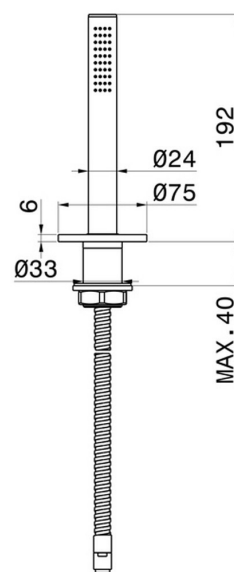

O'RAMA

68493.M0.071

Set doccia completo per bordo vasca - finitura Gold Satin

CARATTERISTICHE

Tecnologia

Save Water

Installazione

Bordo vasca

DISEGNO TECNICO

O'RAMA

68493.M0.071

Set doccetta completo per bordo vasca - finitura Gold Satin

FINITURE DISPONIBILI

 **M0.071**
Gold Satin

 **01.014**
finitura Bianco opaco

 **01.093**
finitura Nero opaco

 **21.018**
finitura Cromo

 **61.020**
finitura PVD Glossy Gold

 **M0.070**
finitura Titanium Satin

 **M0.072**
finitura Copper Satin

 **M0.075**
finitura Copper Glossy