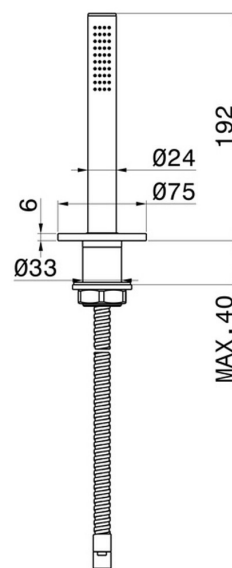

## 68493.M0.072

Set doccetta completo per bordo vasca - finitura Copper Satin

### CARATTERISTICHE

---

Tecnologia

**Save Water**

Installazione

**Bordo vasca**

### DISEGNO TECNICO

---

**O'RAMA**

**68493.M0.072**

Set doccetta completo per bordo vasca - finitura Copper Satin

**FINITURE DISPONIBILI**

---

 **M0.072**  
Copper Satin