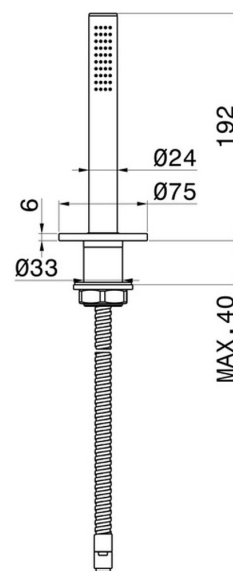

O'RAMA

68493.M0.075

Set doccetta completo per bordo vasca - finitura Copper Glossy

CARATTERISTICHE

Tecnologia

Save Water

Installazione

Bordo vasca

DISEGNO TECNICO

O'RAMA

68493.M0.075

Set doccetta completo per bordo vasca - finitura Copper Glossy

FINITURE DISPONIBILI

 **M0.075**
Copper Glossy

 **01.014**
finitura Bianco opaco

 **01.093**
finitura Nero opaco