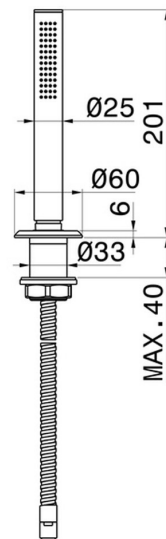

NIO

68993.01.093

Set doccetta completo per bordo vasca - finitura Nero opaco

Nero opaco

CARATTERISTICHE

Installazione

Bordo vasca

DISEGNO TECNICO

NIO

68993.01.093

Set doccetta completo per bordo vasca - finitura Nero opaco

FINITURE DISPONIBILI

01.093

Nero opaco

21.018

finitura Cromo

59.066

finitura PVD Acciaio Spazzolato

59.097

finitura PVD Brushed Gold