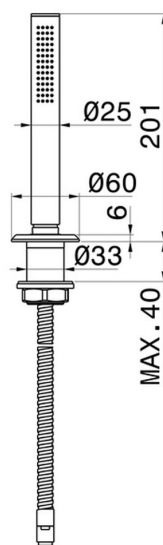

NIO

68993.21.018

Set doccetta completo per bordo vasca - finitura Cromo

Cromo

CARATTERISTICHE

Installazione

Bordo vasca

DISEGNO TECNICO

NIO

68993.21.018

Set doccetta completo per bordo vasca - finitura Cromo

FINITURE DISPONIBILI

21.018

Cromo

01.093

finitura Nero opaco

59.066

finitura PVD Acciaio Spazzolato

59.097

finitura PVD Brushed Gold