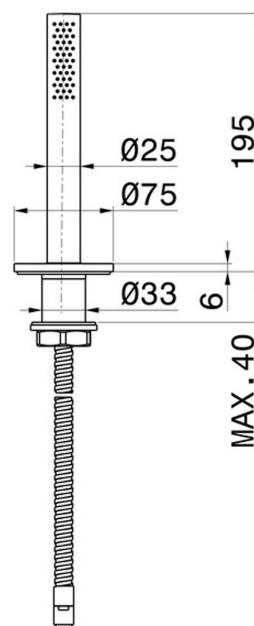

# X-STEEL 316

69693X.50.050

Set doccia completo per bordo vasca - finitura Acciaio Inox

Acciaio Inox

## CARATTERISTICHE

Materiale	<b>Acciaio Inox</b>
Installazione	<b>Bordo vasca</b>
Tipo di foro	<b>Monoforo</b>

## DISEGNO TECNICO

**X-STEEL 316**

**69693X.50.050**

Set doccetta completo per bordo vasca - finitura Acciaio Inox

**FINITURE DISPONIBILI**

---

**50.050**

Acciaio Inox