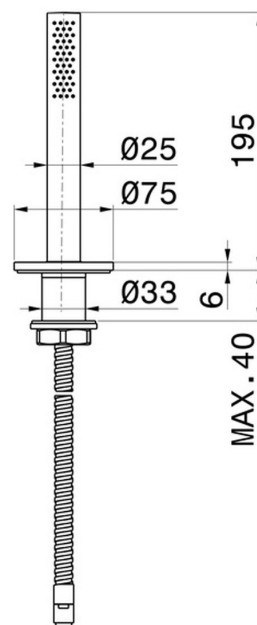

## X-STEEL 316

69693X.59.064

Set doccetta completo per bordo vasca - finitura PVD Brushed Gun Metal

PVD Brushed Gun Metal

### CARATTERISTICHE

Materiale	<b>Acciaio Inox</b>
Installazione	<b>Bordo vasca</b>
Tipo di foro	<b>Monoforo</b>

### DISEGNO TECNICO

**X-STEEL 316**

**69693X.59.064**

Set doccetta completo per bordo vasca - finitura PVD Brushed Gun Metal

**FINITURE DISPONIBILI**

---

**59.064**

PVD Brushed Gun Metal