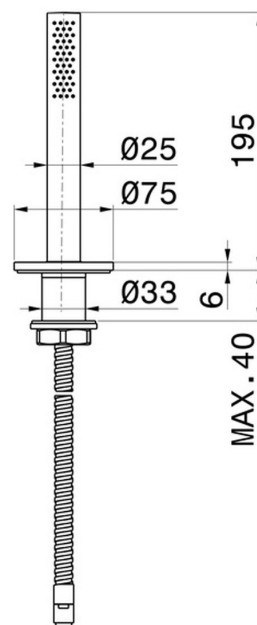

X-STEEL 316

69693X.59.067

Set doccia completo per bordo vasca - finitura PVD Brushed Copper Bronze

PVD Brushed Copper Bronze

CARATTERISTICHE

Materiale	Acciaio Inox
Installazione	Bordo vasca
Tipo di foro	Monoforo

DISEGNO TECNICO

X-STEEL 316

69693X.59.067

Set doccetta completo per bordo vasca - finitura PVD Brushed Copper Bronze

FINITURE DISPONIBILI

59.067

PVD Brushed Copper Bronze

50.050

finitura Acciaio Inox

59.064

finitura PVD Brushed Gun Metal

59.097

finitura PVD Brushed Gold

59.098

finitura PVD Brushed Pale Gold