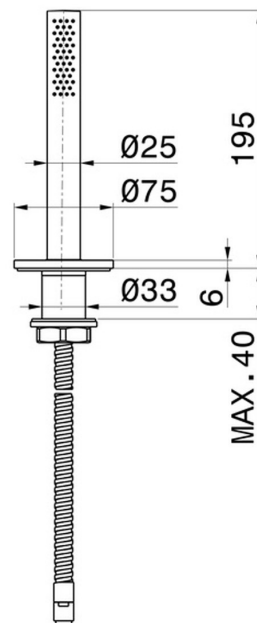

X-STEEL 316

69693X.59.097

Set doccetta completo per bordo vasca - finitura PVD Brushed Gold

PVD Brushed Gold

CARATTERISTICHE

Materiale	Acciaio Inox
Installazione	Bordo vasca
Tipo di foro	Monoforo

DISEGNO TECNICO

X-STEEL 316

69693X.59.097

Set doccetta completo per bordo vasca - finitura PVD Brushed Gold

FINITURE DISPONIBILI

59.097

PVD Brushed Gold

50.050

finitura Acciaio Inox