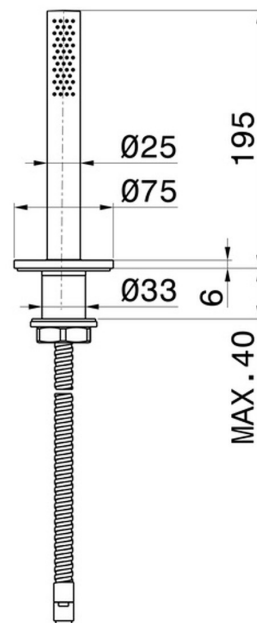

# X-STEEL 316

69693X.59.098

Set doccetta completo per bordo vasca - finitura PVD Brushed Pale Gold

PVD Brushed Pale Gold

## CARATTERISTICHE

Materiale

**Acciaio Inox**

Installazione

**Bordo vasca**

Tipo di foro

**Monoforo**

## DISEGNO TECNICO

**X-STEEL 316**

**69693X.59.098**

Set doccetta completo per bordo vasca - finitura PVD Brushed Pale Gold

**FINITURE DISPONIBILI**

---

**59.098**

PVD Brushed Pale Gold