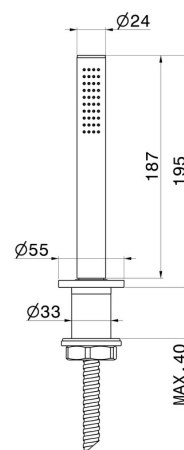

BLINK

70893.01.093

Set doccia completo per bordo vasca - finitura Nero opaco

CARATTERISTICHE

Materiale

Ottone

Tecnologia

Save Water

Installazione

Da appoggio

DISEGNO TECNICO

BLINK

70893.01.093

Set doccetta completo per bordo vasca - finitura Nero opaco

FINITURE DISPONIBILI

01.093