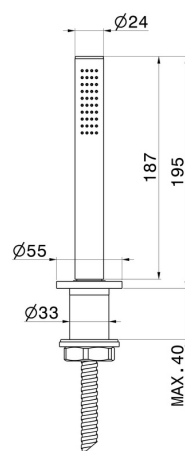

# BLINK

**70893.21.018**

Set doccia completo per bordo vasca - finitura Cromo

Cromo

## DISEGNO TECNICO

**BLINK**

**70893.21.018**

Set doccetta completo per bordo vasca - finitura Cromo

**FINITURE DISPONIBILI**

---

**21.018**

Cromo