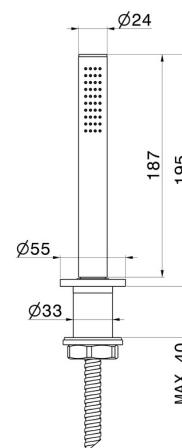

BLINK

70893.47.083

Set doccetta completo per bordo vasca - finitura Groove Bronze

Groove Bronze

CARATTERISTICHE

Materiale

Ottone

Tecnologia

Save Water

Installazione

Da appoggio

DISEGNO TECNICO

BLINK

70893.47.083

Set doccia completo per bordo vasca - finitura Groove Bronze

FINITURE DISPONIBILI