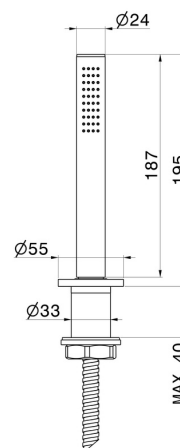

# BLINK

**70893.58.061**

Set doccetta completo per bordo vasca - finitura PVD Copper Bronze

PVD Copper Bronze

## CARATTERISTICHE

Materiale

Ottone

Tecnologia

Save Water

Installazione

Da appoggio

## DISEGNO TECNICO

**BLINK**

**70893.58.061**

Set doccetta completo per bordo vasca - finitura PVD Copper Bronze

**FINITURE DISPONIBILI**

---

 **58.061**  
PVD Copper Bronze

 **01.093**  
finitura Nero opaco