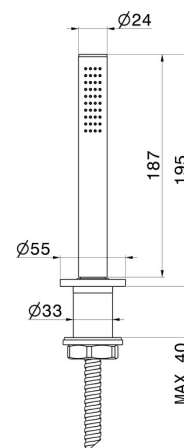

BLINK

70893.58.063

Set doccia completo per bordo vasca - finitura PVD Gun Metal

CARATTERISTICHE

Materiale

Ottone

Tecnologia

Save Water

Installazione

Da appoggio

DISEGNO TECNICO

BLINK

70893.58.063

Set doccia completo per bordo vasca - finitura PVD Gun Metal

FINITURE DISPONIBILI

58.063