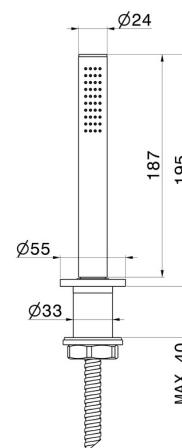

BLINK

70893.59.098

Set doccetta completo per bordo vasca - finitura PVD Brushed Pale Gold

PVD Brushed Pale Gold

CARATTERISTICHE

Materiale

Ottone

Tecnologia

Save Water

Installazione

Da appoggio

DISEGNO TECNICO

BLINK

70893.59.098

Set doccetta completo per bordo vasca - finitura PVD Brushed Pale Gold

FINITURE DISPONIBILI

59.098

PVD Brushed Pale Gold

01.093

finitura Nero opaco

21.018

finitura Cromo

47.083

finitura Groove Bronze