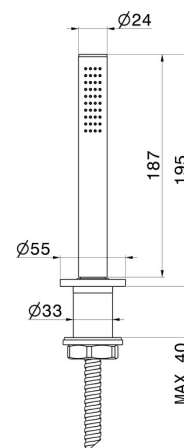

BLINK

70893.61.020

Set doccetta completo per bordo vasca - finitura PVD Glossy Gold

CARATTERISTICHE

Materiale

Ottone

Tecnologia

Save Water

Installazione

Da appoggio

DISEGNO TECNICO

BLINK

70893.61.020

Set doccetta completo per bordo vasca - finitura PVD Glossy Gold

FINITURE DISPONIBILI

61.020