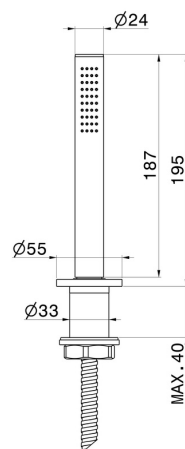

BLINK CHIC

70993.21.018

Set doccetta completo per bordo vasca - finitura Cromo

Luxury

CARATTERISTICHE

Materiale

Ottone

Tecnologia

Save Water

Installazione

Bordo vasca

DISEGNO TECNICO

BLINK CHIC

70993.21.018

Set doccetta completo per bordo vasca - finitura Cromo

FINITURE DISPONIBILI