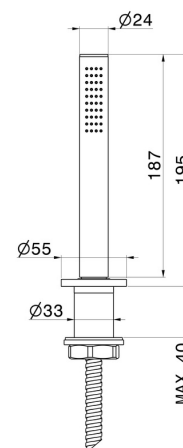

BLINK CHIC

70993.47.083

Set doccia completo per bordo vasca - finitura Groove Bronze

Luxury

Groove Bronze

CARATTERISTICHE

Materiale

Ottone

Tecnologia

Save Water

Installazione

Bordo vasca

DISEGNO TECNICO

BLINK CHIC

70993.47.083

Set doccetta completo per bordo vasca - finitura Groove Bronze