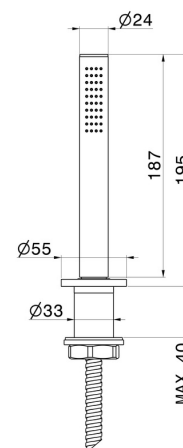

## CARATTERISTICHE

Materiale

Ottone

Tecnologia

Save Water

Installazione

Bordo vasca

## DISEGNO TECNICO

**BLINK CHIC**

**70993.58.061**

Set doccetta completo per bordo vasca - finitura PVD Copper Bronze

**FINITURE DISPONIBILI**

---

**58.061**

PVD Copper Bronze