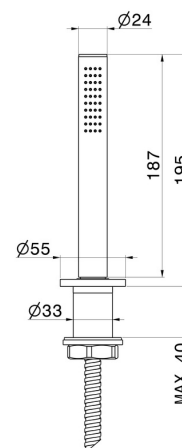

BLINK CHIC

70993.58.063

Set doccetta completo per bordo vasca - finitura PVD Gun Metal

Luxury

SAVE
WATER

PVD Gun Metal

CARATTERISTICHE

Materiale

Ottone

Tecnologia

Save Water

Installazione

Bordo vasca

DISEGNO TECNICO

BLINK CHIC

70993.58.063

Set doccetta completo per bordo vasca - finitura PVD Gun Metal

FINITURE DISPONIBILI

58.063

PVD Gun Metal

01.093

finitura Nero opaco

21.018

finitura Cromo