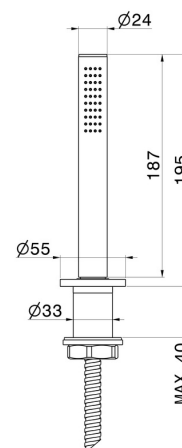

## CARATTERISTICHE

Materiale

Ottone

Tecnologia

Save Water

Installazione

Bordo vasca

## DISEGNO TECNICO

**BLINK CHIC**

**70993.59.098**

Set doccetta completo per bordo vasca - finitura PVD Brushed Pale Gold

**FINITURE DISPONIBILI**

---

**59.098**

PVD Brushed Pale Gold