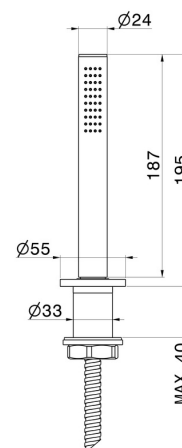

## CARATTERISTICHE

Materiale

Ottone

Tecnologia

Save Water

Installazione

Bordo vasca

## DISEGNO TECNICO

**BLINK CHIC**

**70993.61.020**

Set doccetta completo per bordo vasca - finitura PVD Glossy Gold

**FINITURE DISPONIBILI**

---

**61.020**

PVD Glossy Gold