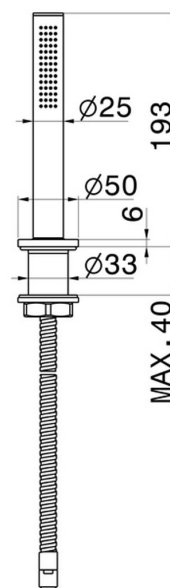

HAKA

72093.01.014

Set doccia completo per bordo vasca - finitura Bianco opaco

Bianco opaco

CARATTERISTICHE

Materiale

Ottone

Installazione

Da appoggio

DISEGNO TECNICO

HAKA

72093.01.014

Set doccetta completo per bordo vasca - finitura Bianco opaco

FINITURE DISPONIBILI

01.014

Bianco opaco

01.093

finitura Nero opaco

21.018

finitura Cromo

59.064

finitura PVD Brushed Gun Metal

59.066

finitura PVD Acciaio Spazzolato