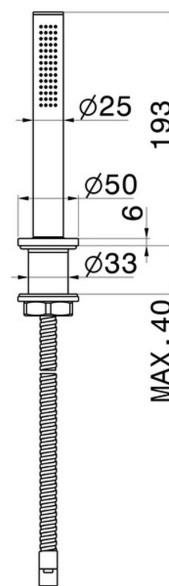

HAKA

72093.01.093

Set doccetta completo per bordo vasca - finitura Nero opaco

CARATTERISTICHE

Materiale

Ottone

Installazione

Da appoggio

DISEGNO TECNICO

HAKA

72093.01.093

Set doccetta completo per bordo vasca - finitura Nero opaco

FINITURE DISPONIBILI

01.093

Nero opaco

01.014

finitura Bianco opaco

21.018

finitura Cromo

59.064

finitura PVD Brushed Gun Metal

59.066

finitura PVD Acciaio Spazzolato

59.067