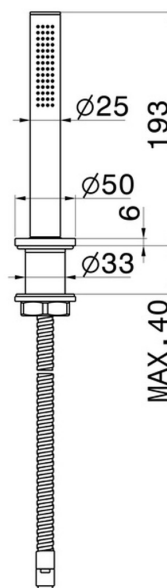

HAKA

72093.21.018

Set doccetta completo per bordo vasca - finitura Cromo

Cromo

CARATTERISTICHE

Materiale

Ottone

Installazione

Da appoggio

DISEGNO TECNICO

HAKA

72093.21.018

Set doccia completo per bordo vasca - finitura Cromo

FINITURE DISPONIBILI

21.018

Cromo

01.014

finitura Bianco opaco

01.093

finitura Nero opaco

59.064

finitura PVD Brushed Gun Metal

59.066

finitura PVD Acciaio Spazzolato