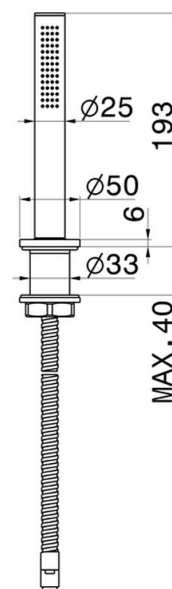

# HAKA

**72093.59.064**

Set doccetta completo per bordo vasca - finitura PVD Brushed Gun Metal

PVD Brushed Gun Metal

## CARATTERISTICHE

Materiale

Ottone

Installazione

Da appoggio

## DISEGNO TECNICO

**HAKA**

**72093.59.064**

Set doccetta completo per bordo vasca - finitura PVD Brushed Gun Metal

**FINITURE DISPONIBILI**

---

**59.064**

PVD Brushed Gun Metal

**01.014**

finitura Bianco opaco

**01.093**

finitura Nero opaco

**21.018**

finitura Cromo

**59.066**

finitura PVD Acciaio Spazzolato