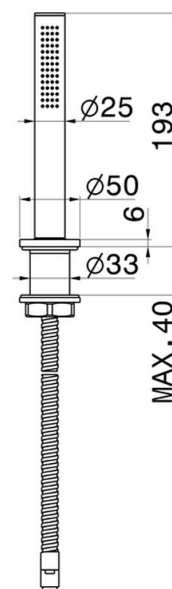

HAKA

72093.59.066

Set doccetta completo per bordo vasca - finitura PVD Acciaio Spazzolato

PVD Acciaio Spazzolato

CARATTERISTICHE

Materiale

Ottone

Installazione

Da appoggio

DISEGNO TECNICO

HAKA

72093.59.066

Set doccetta completo per bordo vasca - finitura PVD Acciaio Spazzolato

FINITURE DISPONIBILI

59.066

PVD Acciaio Spazzolato

01.014

finitura Bianco opaco

01.093

finitura Nero opaco

21.018

finitura Cromo

59.064

finitura PVD Brushed Gun Metal

59.067

finitura PVD Brushed Copper Bronze

59.097

finitura PVD Brushed Gold