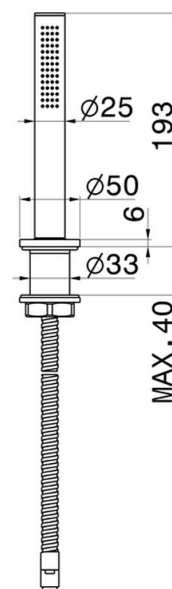

HAKA

72093.59.067

Set doccia completo per bordo vasca - finitura PVD Brushed Copper Bronze

PVD Brushed Copper Bronze

CARATTERISTICHE

Materiale

Ottone

Installazione

Da appoggio

DISEGNO TECNICO

HAKA

72093.59.067

Set doccetta completo per bordo vasca - finitura PVD Brushed Copper Bronze

FINITURE DISPONIBILI

59.067

PVD Brushed Copper Bronze

01.014

finitura Bianco opaco

01.093

finitura Nero opaco

21.018

finitura Cromo

59.064

finitura PVD Brushed Gun Metal

59.066

finitura PVD Acciaio Spazzolato

59.097

finitura PVD Brushed Gold