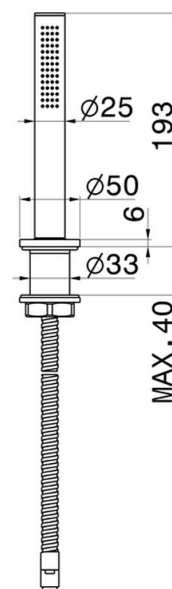

# HAKA

**72093.59.097**

Set doccetta completo per bordo vasca - finitura PVD Brushed Gold

PVD Brushed Gold

## CARATTERISTICHE

Materiale

Ottone

Installazione

Da appoggio

## DISEGNO TECNICO

**HAKA**

**72093.59.097**

Set doccetta completo per bordo vasca - finitura PVD Brushed Gold

**FINITURE DISPONIBILI**

---

**59.097**

PVD Brushed Gold

**59.066**

finitura PVD Acciaio Spazzolato

**59.067**

finitura PVD Brushed Copper Bronze