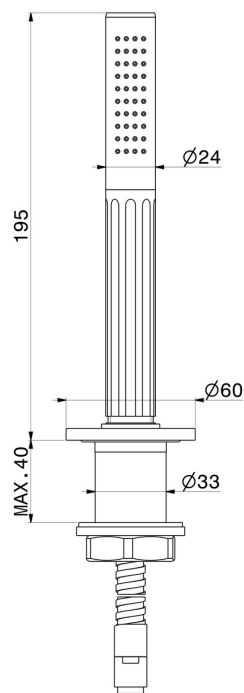

IONIKA

72893.21.018

Set doccia completo per bordo vasca - finitura Cromo

CARATTERISTICHE

Materiale

Ottone

Tecnologia

Save Water

Installazione

Bordo vasca

Tipo di foro

Monoforo

DISEGNO TECNICO

IONIKA

72893.21.018

Set doccetta completo per bordo vasca - finitura Cromo