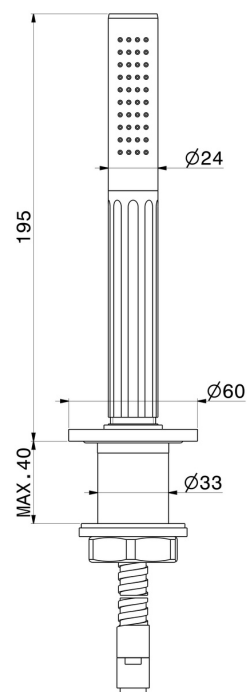

IONIKA

72893.59.066

Set doccetta completo per bordo vasca - finitura PVD Acciaio Spazzolato

PVD Acciaio Spazzolato

CARATTERISTICHE

Materiale

Ottone

Tecnologia

Save Water

Installazione

Bordo vasca

Tipo di foro

Monoforo

DISEGNO TECNICO

IONIKA

72893.59.066

Set doccetta completo per bordo vasca - finitura PVD Acciaio Spazzolato

FINITURE DISPONIBILI

59.066

PVD Acciaio Spazzolato

01.014

finitura Bianco opaco

01.093

finitura Nero opaco

61.020

finitura PVD Glossy Gold