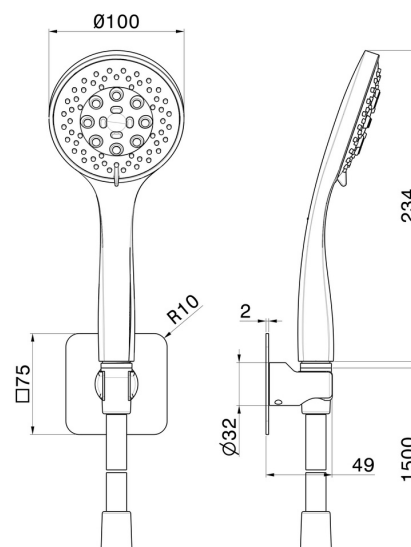

856.01.014

Set doccia completo di doccetta 3 getti in ABS e flessibile. -
finitura Bianco opaco

Bianco opaco

CARATTERISTICHE

Tecnologia

Save Water

Installazione

A parete

Getti

3 getti

DISEGNO TECNICO

856.01.014

Set doccia completo di doccetta 3 getti in ABS e flessibile. - finitura Bianco opaco

FINITURE DISPONIBILI

01.014

Bianco opaco