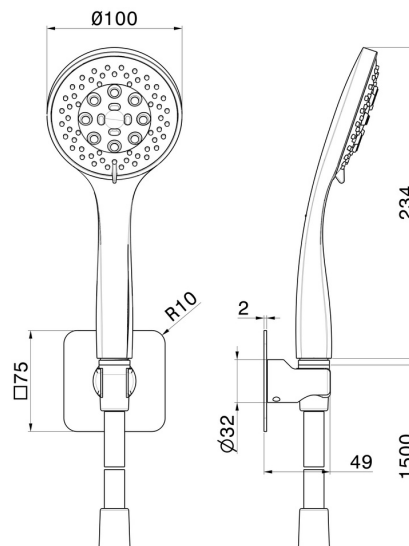

## 856.01.093

Set doccia completo di doccetta 3 getti in ABS e flessibile. -  
finitura Nero opaco

### CARATTERISTICHE

Tecnologia

**Save Water**

Installazione

**A parete**

Getti

**3 getti**

### DISEGNO TECNICO

**856.01.093**

Set doccia completo di doccetta 3 getti in ABS e flessibile. - finitura Nero opaco