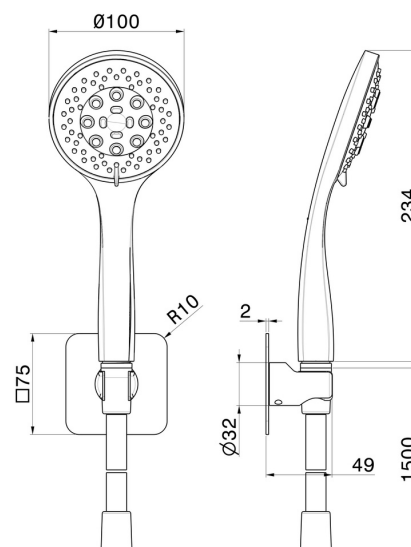

856.21.018

Set doccia completo di doccetta 3 getti in ABS e flessibile. -
finitura Cromo

CARATTERISTICHE

Tecnologia

Save Water

Installazione

A parete

Getti

3 getti

DISEGNO TECNICO

856.21.018

Set doccia completo di doccetta 3 getti in ABS e flessibile. - finitura Cromo

FINITURE DISPONIBILI

21.018

Cromo

01.014

finitura Bianco opaco

01.093

finitura Nero opaco

58.061

finitura PVD Copper Bronze

58.063

finitura PVD Gun Metal

59.064