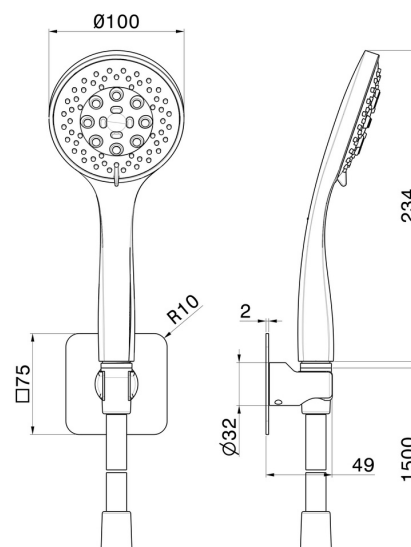

856.58.061

Set doccia completo di doccetta 3 getti in ABS e flessibile. -
finitura PVD Copper Bronze

PVD Copper Bronze

CARATTERISTICHE

Tecnologia

Save Water

Installazione

A parete

Getti

3 getti

DISEGNO TECNICO

856.58.061

Set doccia completo di doccetta 3 getti in ABS e flessibile. - finitura PVD Copper Bronze

FINITURE DISPONIBILI

58.061

finitura PVD Copper Bronze

01.014

finitura Bianco opaco

01.093

finitura Nero opaco

21.018

finitura Cromo

58.063

finitura PVD Gun Metal