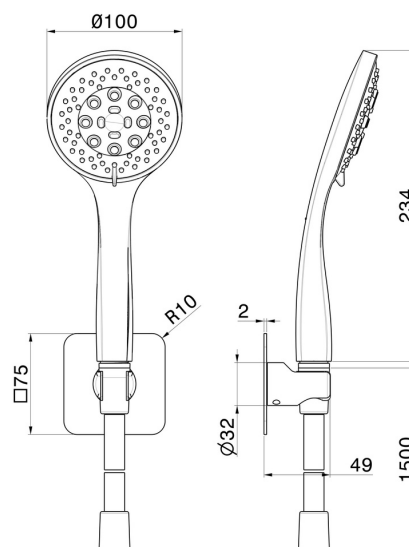

## **856.58.063**

Set doccia completo di doccetta 3 getti in ABS e flessibile. -  
finitura PVD Gun Metal

PVD Gun Metal

### **CARATTERISTICHE**

Tecnologia

**Save Water**

Installazione

**A parete**

Getti

**3 getti**

### **DISEGNO TECNICO**

**856.58.063**

Set doccia completo di doccetta 3 getti in ABS e flessibile. - finitura PVD Gun Metal