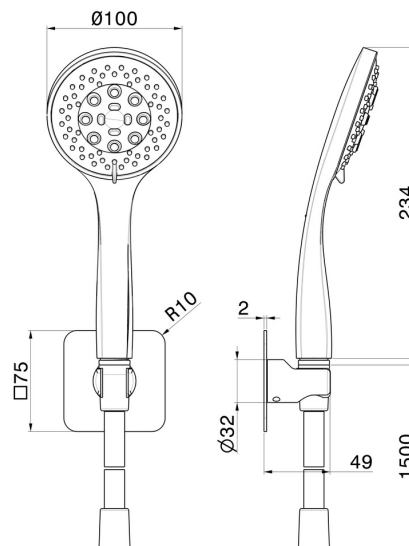

856.59.064

Set doccia completo di doccetta 3 getti in ABS e flessibile. -
finitura PVD Brushed Gun Metal

PVD Brushed Gun Metal

CARATTERISTICHE

Tecnologia

Save Water

Installazione

A parete

Getti

3 getti

DISEGNO TECNICO

856.59.064

Set doccia completo di doccetta 3 getti in ABS e flessibile. - finitura PVD Brushed Gun Metal

FINITURE DISPONIBILI

59.064

finitura PVD Brushed Gun Metal

01.014

finitura Bianco opaco

01.093

finitura Nero opaco

21.018

finitura Cromo

58.061

finitura PVD Copper Bronze