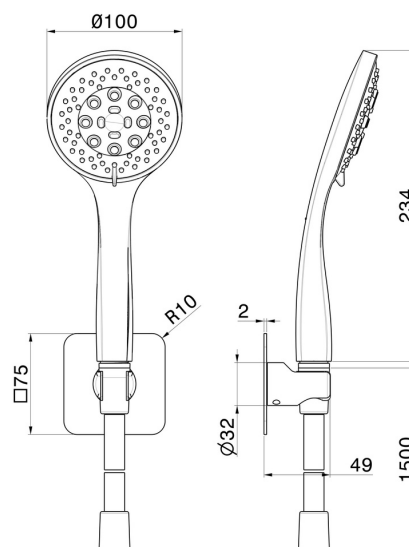

## 856.59.067

Set doccia completo di doccetta 3 getti in ABS e flessibile. -  
finitura PVD Brushed Copper Bronze

PVD Brushed Copper Bronze

### CARATTERISTICHE

Tecnologia

**Save Water**

Installazione

**A parete**

Getti

**3 getti**

### DISEGNO TECNICO

**856.59.067**

Set doccia completo di doccetta 3 getti in ABS e flessibile. - finitura PVD Brushed Copper Bronze