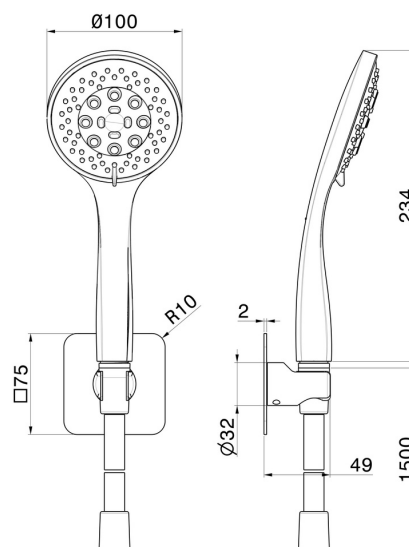

## 856.59.097

Set doccia completo di doccetta 3 getti in ABS e flessibile. -  
finitura PVD Brushed Gold

PVD Brushed Gold

### CARATTERISTICHE

Tecnologia

**Save Water**

Installazione

**A parete**

Getti

**3 getti**

### DISEGNO TECNICO

**856.59.097**

Set doccia completo di doccetta 3 getti in ABS e flessibile. - finitura PVD Brushed Gold