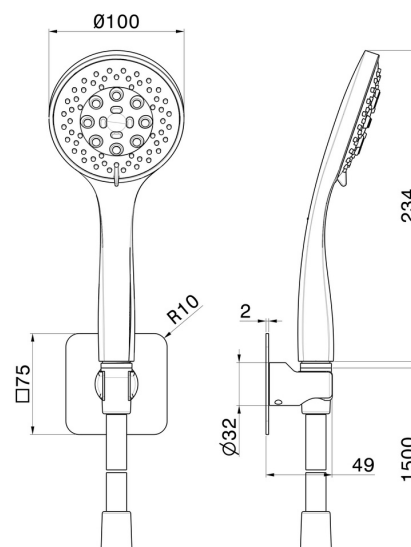

856.61.020

Set doccia completo di doccetta 3 getti in ABS e flessibile. -
finitura PVD Glossy Gold

PVD Glossy Gold

CARATTERISTICHE

Tecnologia

Save Water

Installazione

A parete

Getti

3 getti

DISEGNO TECNICO

856.61.020

Set doccia completo di doccetta 3 getti in ABS e flessibile. - finitura PVD Glossy Gold

FINITURE DISPONIBILI

61.020

PVD Glossy Gold

01.014

finitura Bianco opaco

01.093

finitura Nero opaco

21.018

finitura Cromo

58.061

finitura PVD Copper Bronze