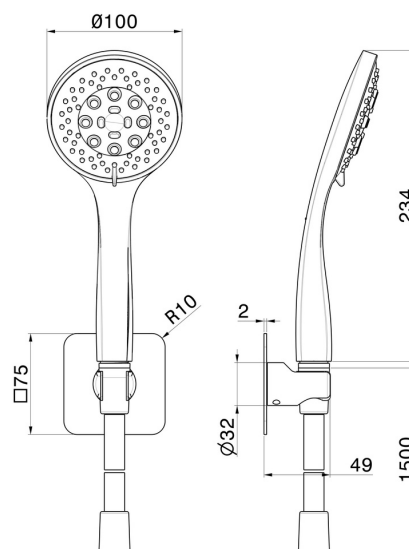

## 856.M0.071

Set doccia completo di doccetta 3 getti in ABS e flessibile. -  
finitura Gold Satin

### CARATTERISTICHE

Tecnologia

**Save Water**

Installazione

**A parete**

Getti

**3 getti**

### DISEGNO TECNICO

**856.M0.071**

Set doccia completo di doccetta 3 getti in ABS e flessibile. - finitura Gold Satin

**FINITURE DISPONIBILI**

---

**M0.071**

Gold Satin

**01.014**

finitura Bianco opaco

**01.093**

finitura Nero opaco

**21.018**

finitura Cromo

**58.061**

finitura PVD Copper Bronze

**58.063**