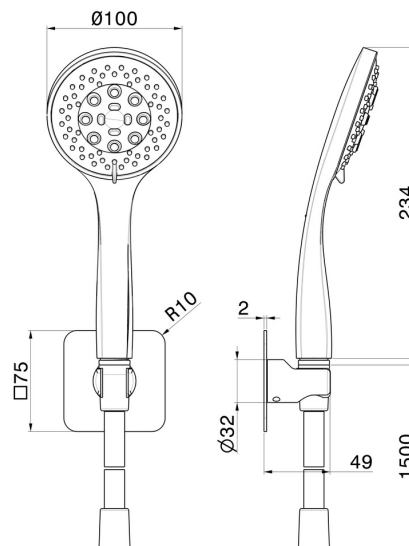

## 856.M0.075

Set doccia completo di doccetta 3 getti in ABS e flessibile. -  
finitura Copper Glossy

Copper Glossy

### CARATTERISTICHE

Tecnologia

**Save Water**

Installazione

**A parete**

Getti

**3 getti**

### DISEGNO TECNICO

**856.M0.075**

Set doccia completo di doccetta 3 getti in ABS e flessibile. - finitura Copper Glossy

**FINITURE DISPONIBILI**

---

**M0.075**

Copper Glossy

**01.014**

finitura Bianco opaco

**01.093**

finitura Nero opaco

**21.018**

finitura Cromo

**58.061**

finitura PVD Copper Bronze

**58.063**