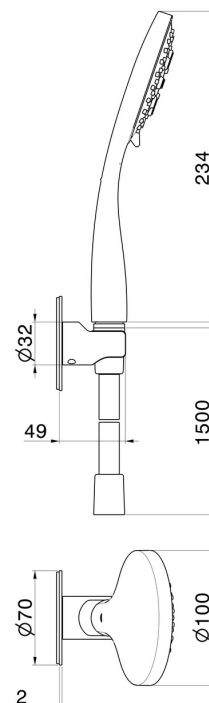

868.01.014

Set doccia completo di doccetta 3 getti in ABS e flessibile. -
finitura Bianco opaco

Bianco opaco

CARATTERISTICHE

Materiale	ABS
Tecnologia	Save Water
Installazione	A parete

DISEGNO TECNICO

868.01.014

Set doccia completo di doccetta 3 getti in ABS e flessibile. - finitura Bianco opaco

FINITURE DISPONIBILI

01.014

Bianco opaco

01.093

finitura Nero opaco

21.018

finitura Cromo

47.083

finitura Groove Bronze

58.061

finitura PVD Copper Bronze

58.063

finitura PVD Gun Metal

59.064

finitura PVD Brushed Gun Metal

59.066

finitura PVD Acciaio Spazzolato

59.067

finitura PVD Brushed Copper Bronze

59.097

finitura PVD Brushed Gold

59.098

finitura PVD Brushed Pale Gold