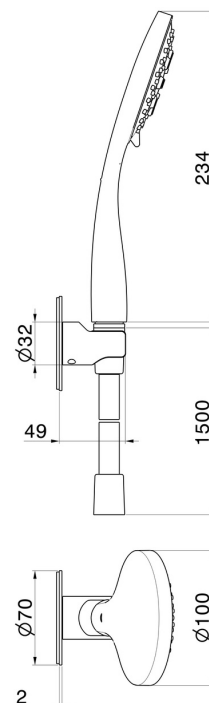

868.01.093

Set doccia completo di doccetta 3 getti in ABS e flessibile. -
finitura Nero opaco

CARATTERISTICHE

Materiale	ABS
Tecnologia	Save Water
Installazione	A parete

DISEGNO TECNICO

868.01.093

Set doccia completo di doccetta 3 getti in ABS e flessibile. - finitura Nero opaco

finitura Groove Bronze

58.061

finitura PVD Copper Bronze

58.063

finitura PVD Gun Metal

59.064

finitura PVD Brushed Gun Metal

59.066